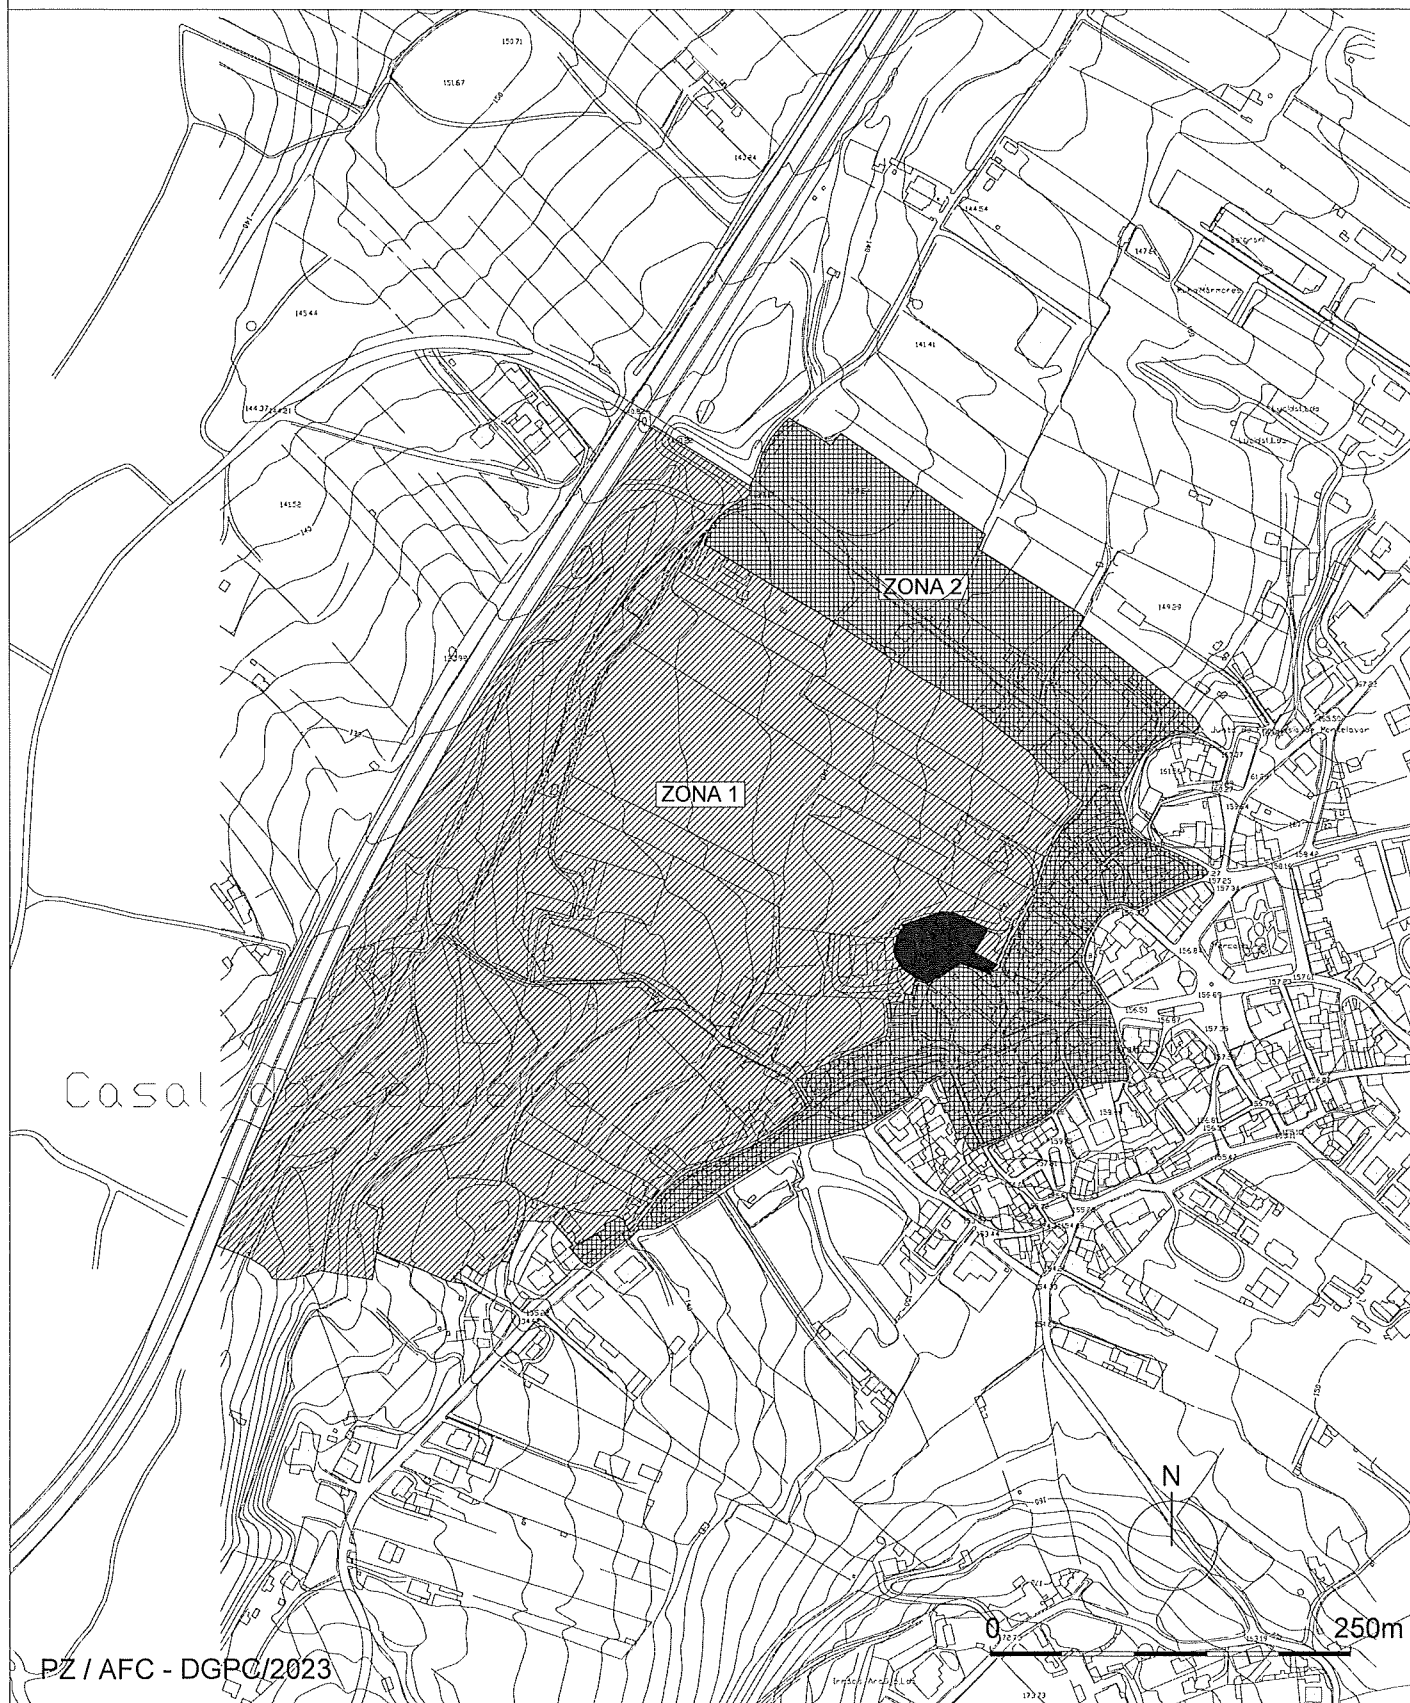

# Igreja de Nossa Senhora da Purificação de Montelavar e respetivo adro

Montelavar

União das Freguesias de Almargem do Bispo, Pêro Pinheiro e Montelavar

Concelho de Sintra

 Proposta de alteração da delimitação do monumento de interesse público (MIP)

 Proposta de delimitação da zona especial de proteção (ZEP)

Zonamentos:  ZONA 1  ZONA 2

 Proposta de delimitação da zona especial de proteção (ZEP)

Áreas de sensibilidade arqueológica:  ZONA A  ZONA B