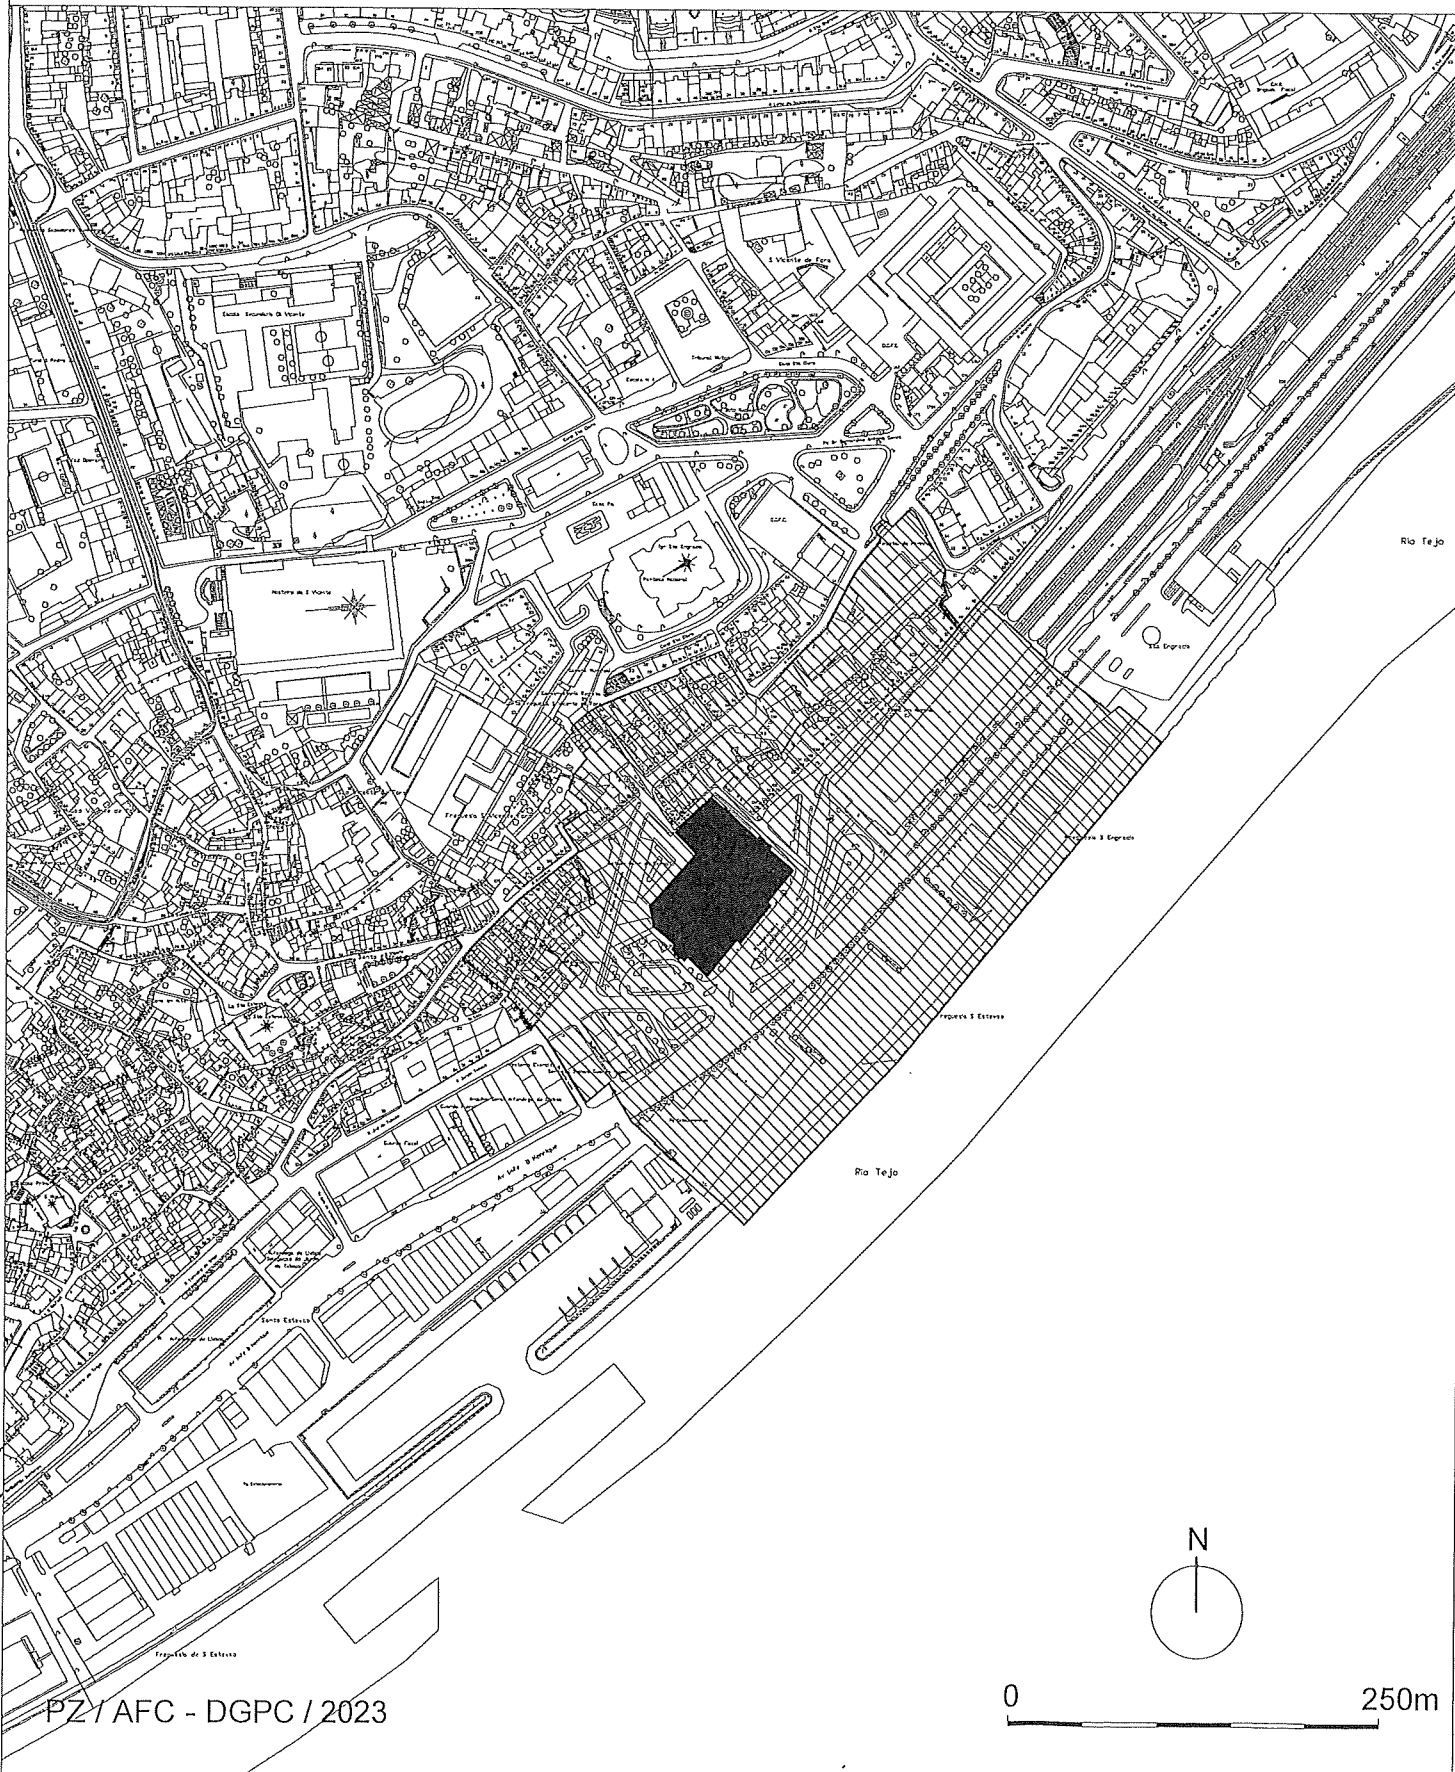

# Edifício onde se encontra instalado o Museu Militar

Lisboa

Freguesia de Santa Maria Maior

Concelho de Lisboa

■ Imóvel de interesse público (IIP)

▨ Proposta de delimitação da zona especial de proteção (ZEP)

# Edifício onde se encontra instalado o Museu Militar

Lisboa

Freguesia de Santa Maria Maior

Concelho de Lisboa

▀ Imóvel de interesse público (IIP)

◻ Proposta de delimitação da zona especial de proteção (ZEP)

Proposta de áreas de sensibilidade arqueológica (ASA)

▒ ZONA A - Nível 1 --- ▒ ZONA B - Nível 2 --- ▒ ZONA C - Nível 3